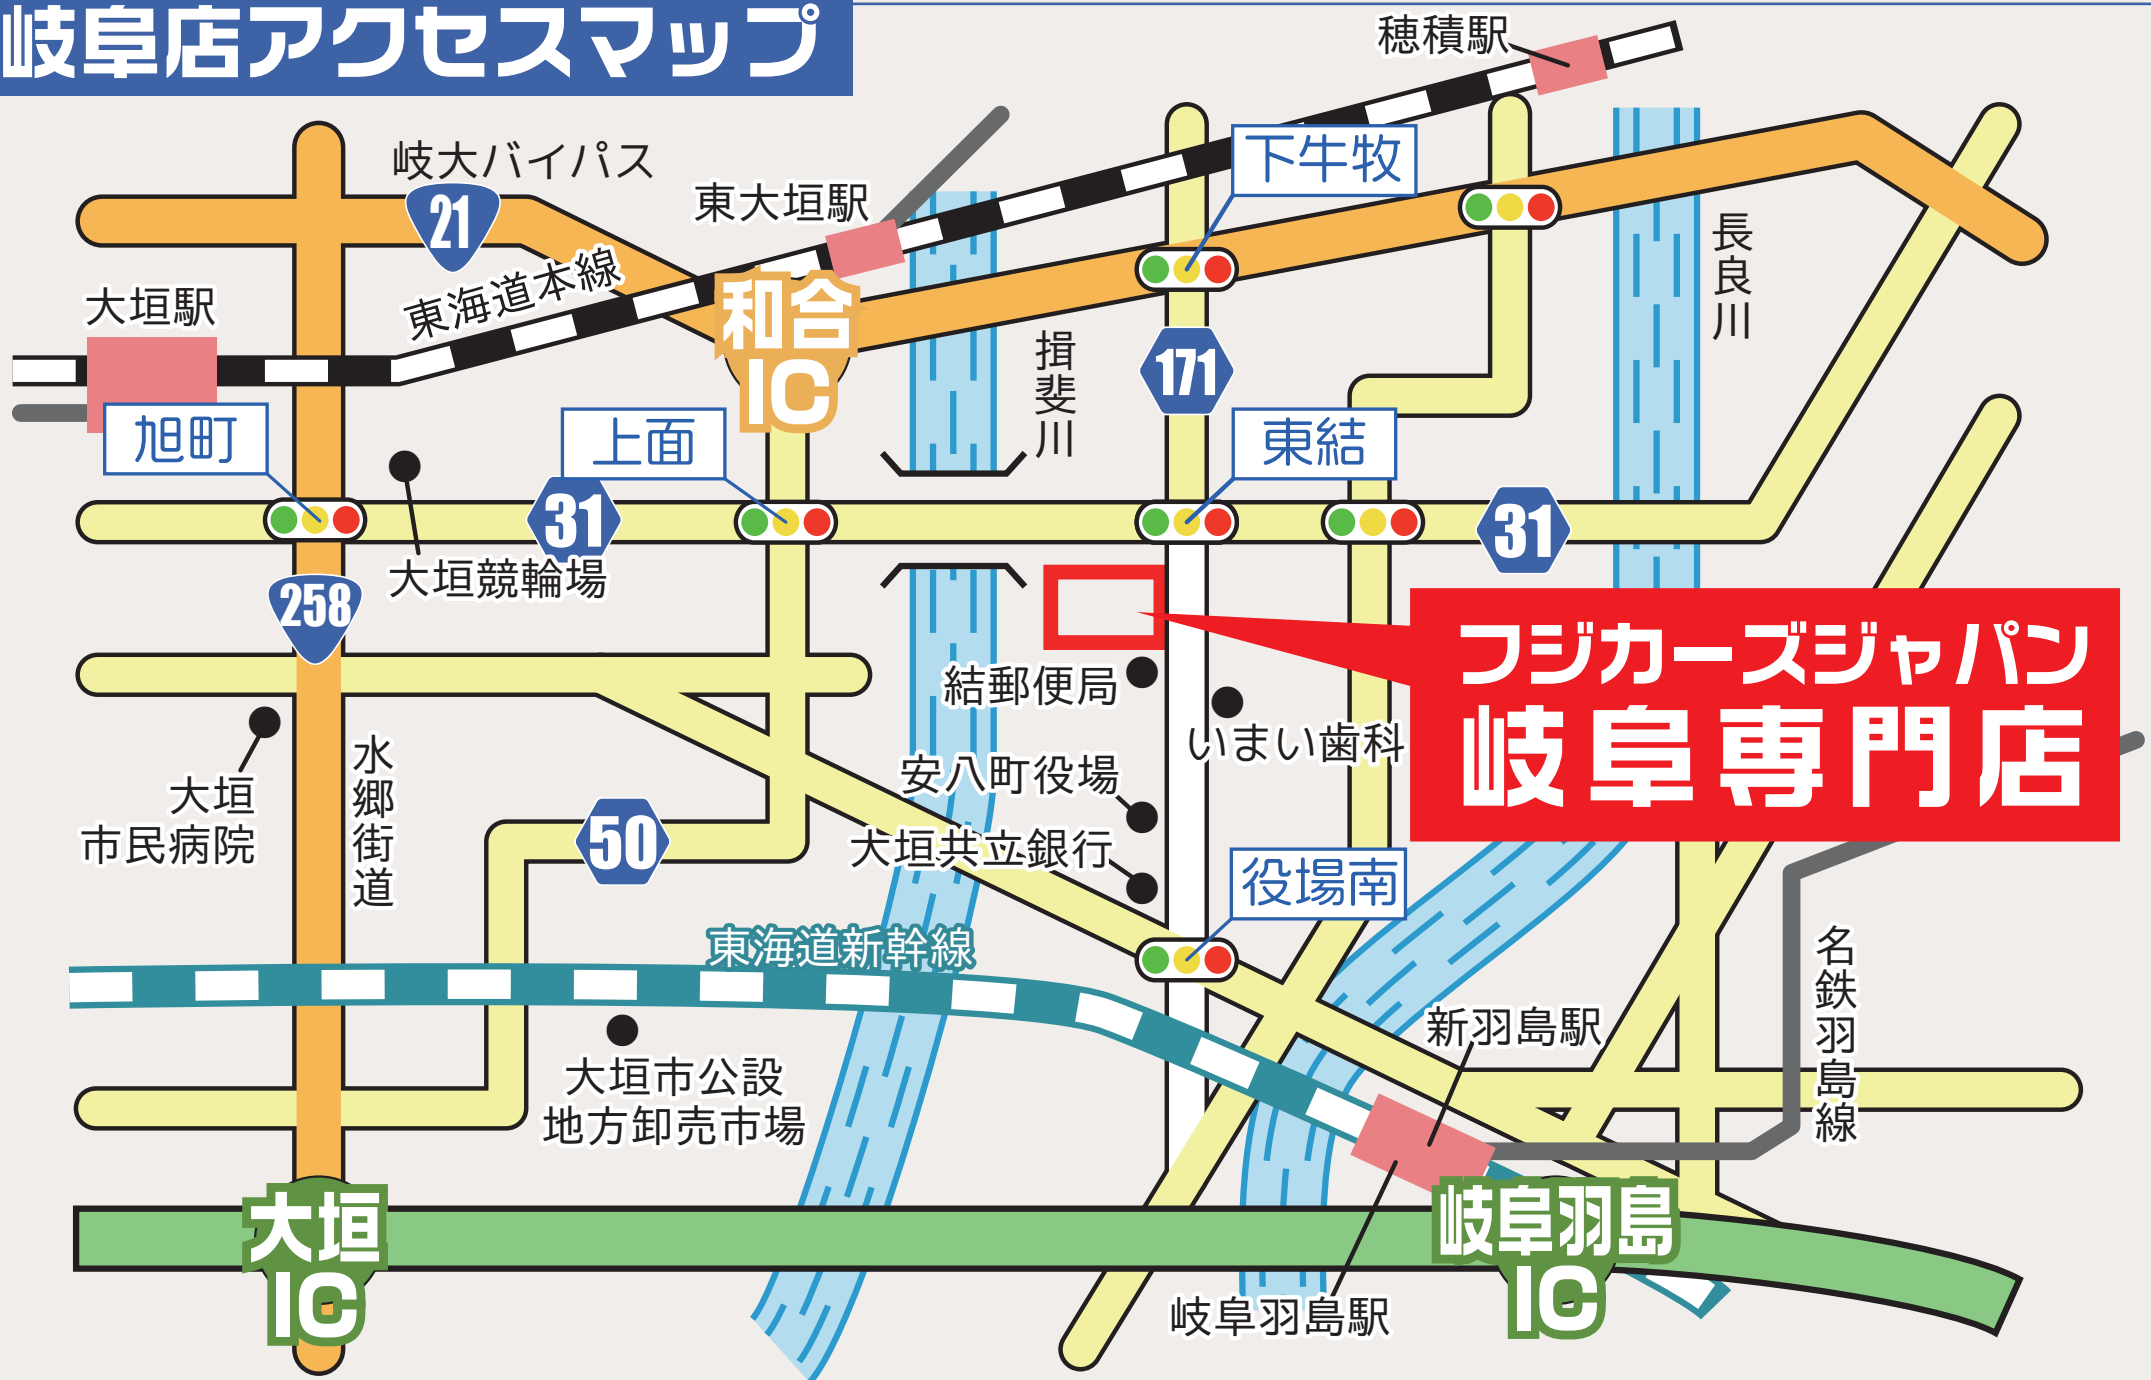

# 岐阜店アクセスマップ

岐阜県安八郡安八町東結1405  
E-mail: [gifu@fujicars.jp](mailto:gifu@fujicars.jp)

TEL: 0584-62-1155